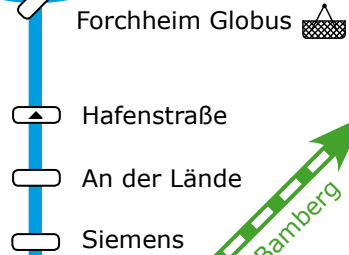

Gewerbegebiet An der Lände