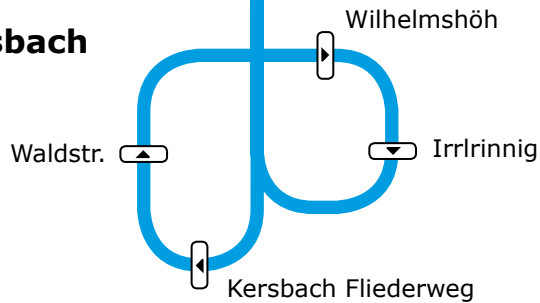

Forchheim City

Gewerbegebiet An der Lände

Kersbach

Fahrplan- und Tarifinfo

www.vgn.de
info@vgn.de

VGN Info-Telefon
0911 27075-99

Fahrplan & Tickets

shop.vgn.de

Ihre Fahrkarten erhalten Sie ganz bequem **beim Busfahrer!**

metropol
region
nürnberg
KOMMEN. STAUNEN. BLEIBEN.

www.forchheim.de

www.lra-fo.de

Linie 260 Kersbach-Forchheim

Ihre neue Linie zur Arbeit, zum Einkaufen und in die City